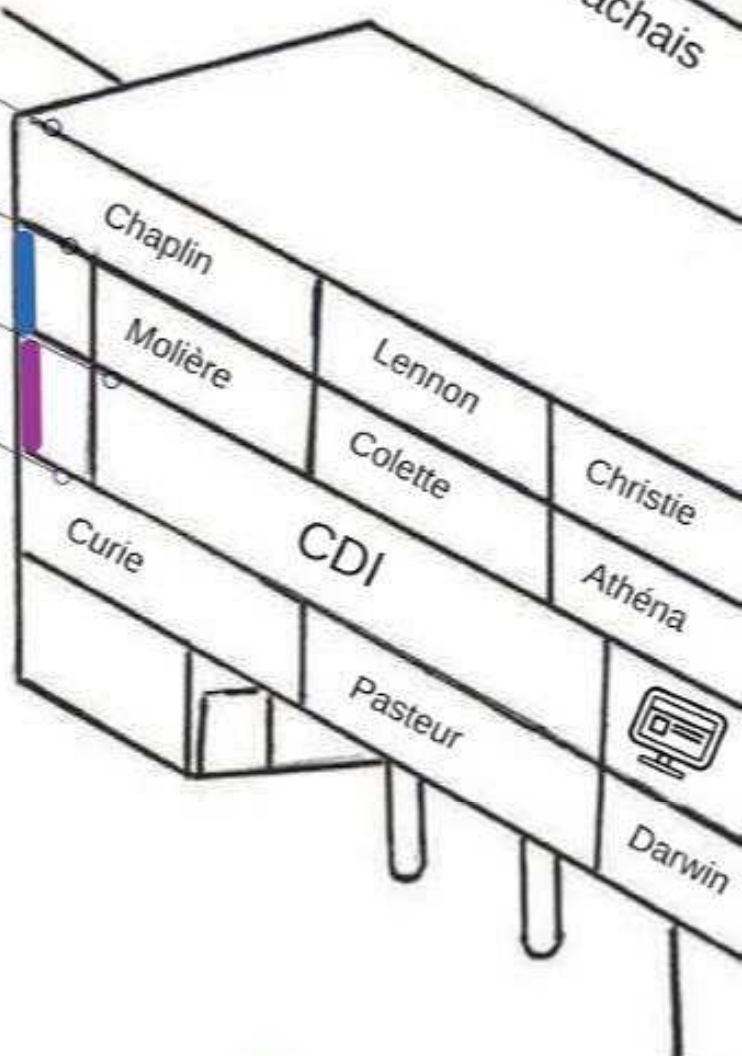

RN 6-5

RN 4-3

Orientation

Secrétariat de dir.

Direction

Oasis

Rue du béguin

Rue Rachais

Accueil RDV parents

Lumière
Eiffel

CENTRE SCOLAIRE SAINT-MARC

Collège Saint-Louis de la Guillotière